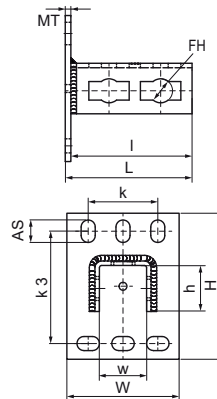

Walraven PushStrut Uchwyt ścienny

(H2928)

do łatwego montażu skomplikowanych konstrukcji z szyn

Zalety & właściwości

- łatwe łączenie ze wszystkimi popularnymi profilami Walraven RapidStrut®
- stabilne połączenie szyn z podłogą, sufitem lub ścianą
- timesaving and flexible
- łatwy do usunięcia i ponownego użytku
- materiał: stal
- ocynk galwaniczny

Numer produktu	Dla rodzaju szyny	Całkowita wysokość	Całkowita szerokość	Całkowita długość	Szerokość	Wysokość	Długość	Odległość od osi do osi	Odległość od osi do osi 3	Gniazdo kotwienia	Otwór mocujący	Grubość materiału	Maksymalne dopuszczalne obciążenie Faz
Nr produktu		H	W	L	w	h	l	k	k 3	AS	FH	MT	F _{0,2}
Jednostka		mm	mm	mm	mm	mm	mm	mm	mm	mm	mm	mm	N
6594035	41x21, 41x41, 41x51, 41x62, 41x82	130	100	113	42	40	108	62	100	20x12.5	21,3	5,00	3 000