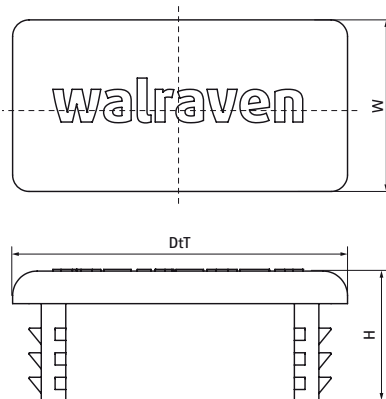

Walraven RapidStrut® Zaślepka

(H3905)

zaślepka do szyn Strut

Zalety & właściwości

- bezpieczne i estetyczne zakończenie do szyn montażowych
- prosty i szybki montaż
- materiał: PE (polietylen) w kolorze zielonym

Numer produktu	Dla rodzaju szyny	Całkowita wysokość	Całkowita szerokość	Całkowita głębokość
<i>Nr produktu</i>		<i>H</i>	<i>W</i>	<i>DtT</i>
<i>Jednostka</i>		<i>mm</i>	<i>mm</i>	<i>mm</i>
6566021	41x21	16	41	21
6566041	41x41	16	41	41
6566051	41x51	15	41	51
6566062	41x62	15	41	62
6566082	41x82	15	41	82