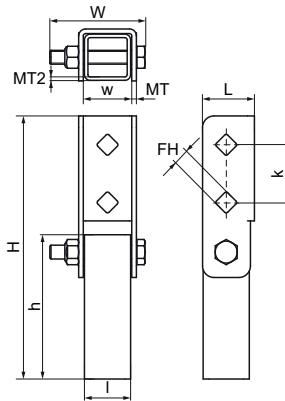

Walraven Yeti® 335 Łącznik regulowany BUP

(10412)

system podpór dachowych

Zalety & właściwości

- regulowany łącznik do szyn
- pełna regulacja kąta i kierunku mocowanego elementu
- materiał: stal odpuszczana po hartowaniu
- produkt jest elementem systemu Walraven BIS UltraProtect® 1000
- odpowiednie także do zastosowań na zewnątrz budynków
- odporność min. 1000 godzin w teście mgły solnej (max 5% czerwonej rdzy) zgodnie z ISO 9227
- odporność na promieniowanie UV - zgodnie z normą PN-EN ISO 16474-3:2014-02 - certyfikowana przez ITB

Numer produktu	Dla rodzaju szyny	Całkowita wysokość	Całkowita szerokość	Całkowita długość	Szerokość	Wysokość	Długość	Odległość od osi do osi	Otwór mocujący	Grubość materiału	Grubość materiału 2
<i>Nr produktu</i>		<i>H</i>	<i>W</i>	<i>L</i>	<i>w</i>	<i>h</i>	<i>l</i>	<i>k</i>	<i>FH</i>	<i>MT</i>	<i>MT2</i>
<i>Jednostka</i>		<i>mm</i>	<i>mm</i>	<i>mm</i>	<i>mm</i>	<i>mm</i>	<i>mm</i>	<i>mm</i>	<i>mm</i>	<i>mm</i>	<i>mm</i>
67685414	41x21, 41x41	228	77,5	45	42	125	40	50	13,8	4,00	3