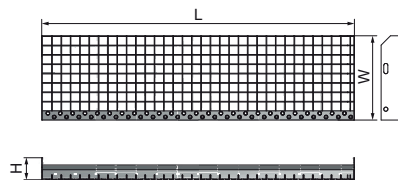

## Walraven Yeti® Stopień podestowy

(10417)

krata do podestów

### Zalety & właściwości

- oferta krat i stopni podestowych do budowy podestów serwisowych
- w połączeniu z systemem BIS Yeti® oraz BIS RapidStrut® stanowi kompletne rozwiązanie do użytku na zewnątrz budynków
- na życzenie oferujemy kompletne rozwiązania dopasowane do potrzeb Klienta
- materiał: stal
- ocynkowane ogniowo

Numer produktu	Całkowita wysokość	Całkowita szerokość	Całkowita długość
<i>Nr produktu</i>	<i>H</i>	<i>W</i>	<i>L</i>
<i>Jednostka</i>	<i>mm</i>	<i>mm</i>	<i>mm</i>
67690060	30	240	600
67690100	30	240	1 000
67690130	30	305	1 000
67690080	30	240	800