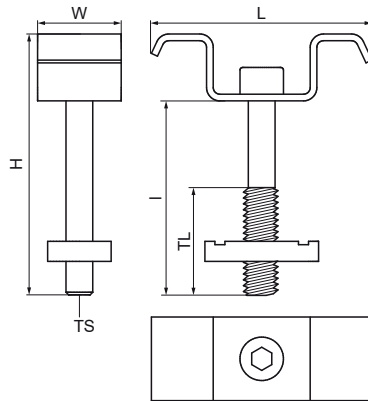

## Walraven Zestaw do mocowania krat

(10418)

do łączenia krat z szynami RapidStrut

### Zalety & właściwości

- zestaw zawiera 4 podkładki, 4 śruby i 4 nakrętki ślizgowe
- W-kształtna podkładka zapewnia optymalne dopasowanie do krat i płaskich powierzchni
- materiał: stal
- ocynkowane ogniowo

Numer produktu	Model	Całkowita wysokość	Całkowita szerokość	Całkowita długość	Długość gwintu	Rozmiar gwintu	Długość
Nr produktu		H	W	L	TL	TS	I
Jednostka		mm	mm	mm	mm		mm
67699000	Obejma zaciskowa	68	21	60	28	M8	60