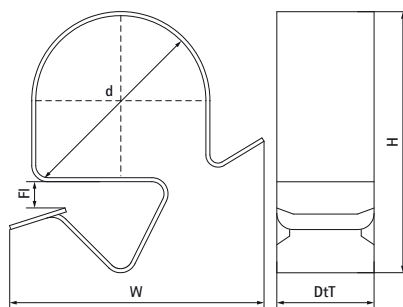

Walraven Britclips® GAM8

(J2003)

do kształtowników stalowych

Zalety & właściwości

- do szybkiego mocowania kabli
- przeznaczony także do użycia na zewnątrz budynków
- tylko 8 typów dla wszystkich rozmiarów rurek \varnothing 6 - 32 mm do kształtowników stalowych o grubości: 2 - 12 mm
- materiał: stal sprężynowa (typu C67S zgodne z EN10132)
- pokrycie powierzchni: ocynkowane elektrolitycznie (min. 400 godzin odporności we mgle solnej)

Numer produktu	Koźnierz	Całkowita wysokość	Całkowita szerokość	Całkowita głębokość
Nr produktu	Fl	H	W	DtT
Jednostka	mm	mm	mm	mm
52090709	2-7	17	21	12
52090714	2-7	18	27	12
52090721	2-7	23	32	12
52090732	2-7	30	35	12
52091209	8-12	19	26	12
52091214	8-12	21	30	12
52091221	8-12	26	35	12
52091232	8-12	30	45	12