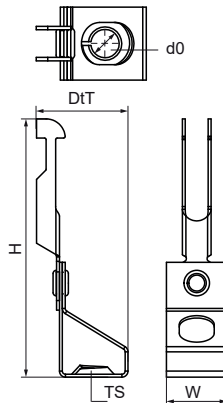

## Walraven Britclips® RD ICT

(J3015)

mocowanie do stropów z blachy trapezowej

### Zalety & właściwości

- mocowanie do blach trapezowych
- posiadają uchwyt pręta gwintowanego (możliwość regulacji wysokości na pręcie)
- materiał: stal sprężynowa (typu C67S zgodne z EN10132)
- powierzchnia pokryta metodą Delta-Tone 9000 (480 godzin)

Numer produktu	Całkowita wysokość	Całkowita szerokość	Całkowita głębokość
Nr produktu	H	W	DtT
Jednostka	mm	mm	mm
54420800	28	80	19