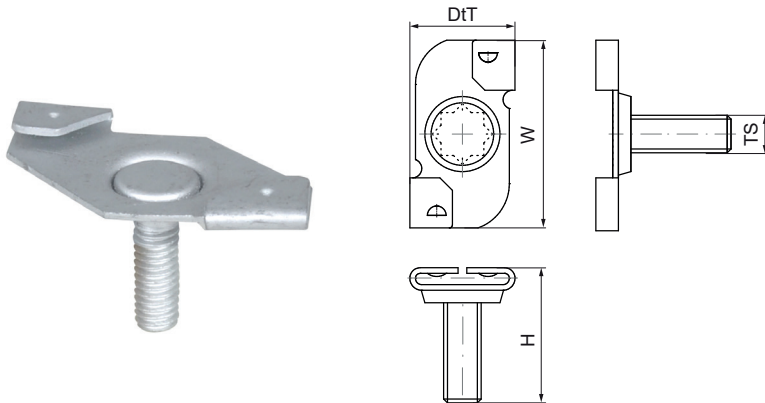

Walraven Britclips® ACC25

(J3510)

do mocowania na konstrukcjach sufitów podwieszanych

Zalety & właściwości

- mocowanie obrotowo-zaciskowe
- do mocowania pod konstrukcjami sufitów podwieszanych
- posiadają trzpień gwintowany M6 (długość patrz w tabeli) do mocowania obejm, puszek kablowych, koryt kablowych, lamp, itp.
- materiał: stal sprężynowa (typu C67S zgodne z EN10132)

Numer produktu	Całkowita wysokość	Całkowita szerokość	Całkowita głębokość
Nr produktu	H	W	DtT
Jednostka	mm	mm	mm
56521101	17	45	27
56521601	22	45	27
56522501	31	45	27