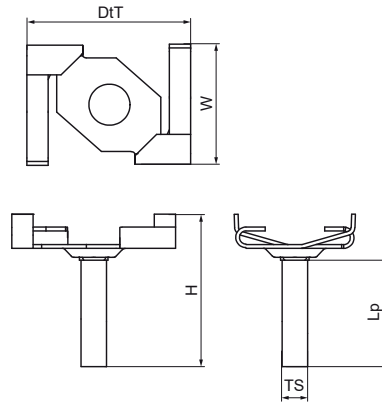

Walraven Britclips® ACO

(J3530)

do mocowania na konstrukcjach sufitów podwieszanych

Zalety & właściwości

- mocowanie obrotowo-zaciskowe
- do mocowania pod konstrukcjami sufitów podwieszanych
- posiadają trzpień gwintowany M6 (długość patrz w tabeli) do mocowania obejm, puszek kablowych, koryt kablowych, lamp, itp.
- posiadają zapadkę z zagiętą końcówką zapewniającą ścisłe przyleganie do konstrukcji
- materiał: stal sprężynowa (typu C67S zgodne z EN10132)
- powierzchnia pokryta metodą Delta-Tone 9000 (480 godzin)

Numer produktu	Całkowita wysokość	Całkowita szerokość	Całkowita głębokość
Nr produktu	H	W	DtT
Jednostka	mm	mm	mm
56521102	15	42	27
56521602	20	42	27