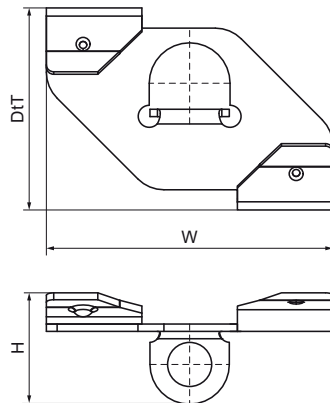

## Walraven Britclips® ACT

(J3537)

do mocowania na konstrukcjach sufitów podwieszanych

### Zalety & właściwości

- mocowanie obrotowo-zaciskowe
- do mocowania pod konstrukcjami sufitów podwieszanych
- posiadają otwór (Ø 6,0 mm) do mocowania haków S, itp.
- materiał: stal 1.0226

Numer produktu	Całkowita wysokość	Całkowita szerokość	Całkowita głębokość
Nr produktu	H	W	DtT
Jednostka	mm	mm	mm
56091075	15	39	28