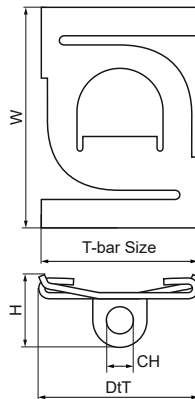

### Zalety & właściwości

- mocowanie obrotowo-zaciskowe
- do mocowania pod konstrukcjami sufitów podwieszanych
- posiadają otwór (Ø 7,0 mm) do mocowania haków S, itp.
- materiał: stal sprężynowa (typu C67S zgodne z EN10132)

Numer produktu	Całkowita wysokość	Całkowita szerokość	Całkowita głębokość
<i>Nr produktu</i>	<i>H</i>	<i>W</i>	<i>DtT</i>
<i>Jednostka</i>	<i>mm</i>	<i>mm</i>	<i>mm</i>
56090025	15	39	27
56030025	15	39	25