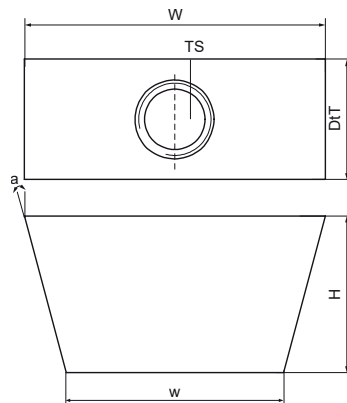

### Zalety & właściwości

- do mocowań w stropach zespolonych, sufitach kompozytowych
- posiadają przyłącze gwintowe
- materiał: stal
- ocynk galwaniczny

Numer produktu	Rozmiar gwintu	Szerokość	Całkowita wysokość	Całkowita szerokość	Całkowita głębokość	Kąt	Maksymalne dopuszczalne obciążenie Faz
Nr produktu	TS	w	H	W	DtT	α	F <sub>0,z</sub>
Jednostka		mm	mm	mm	mm	°	N
6213008	M8	18	12	25	12	15	1 690
6213010	M10	18	12	25	12	15	2 050
6213208	M8	9,1	10	19	10	23,5	1 690