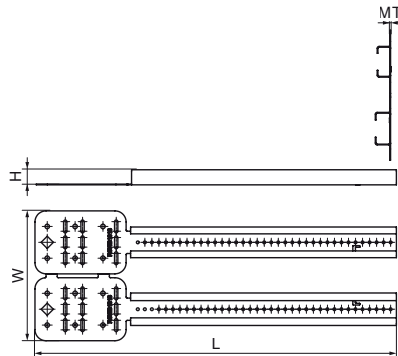

## Walraven RSWB Uniwersalna szyna ścienna

(J50175)

Uniwersalna szyna ścienna

### Zalety & właściwości

- szyna o regulowanej szerokości do mocowania rur, przewodów, kabli
- odpowiednia do użycia w konstrukcjach z płyt gipsowo-kartonowych oraz legarach podłogowych
- może być mocowana do drewna lub elementów metalowych
- szybsza i prostsza instalacja w odniesieniu do tradycyjnych metod
- może być montowana na różnej głębokości
- Połącz z zaciskami Walraven starQuick® lub RapidRail® Hammerfix dla jeszcze szybszego mocowania.
- materiał: stal
- ocynkowany

Numer produktu	Całkowita wysokość	Całkowita szerokość	Całkowita długość	Grubość materiału
Nr produktu	H	W	L	MT
Jednostka	mm	mm	mm	mm
59491624	14	129	440	0,65
59491016	14	116	325	0,65