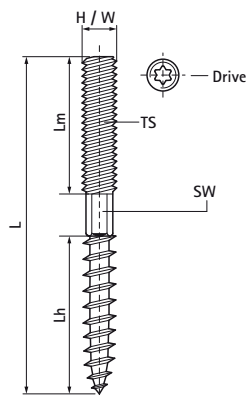

Walraven Śruba dwugwintowa

(K4005)

mocowanie do ścian lub stropów

Zalety & właściwości

- szybka instalacja za pomocą klucza Torx
- posiada sześciokąt pomiędzy gwintami do precyzyjnej regulacji (M8-M12)
- materiał: stal
- ocynk galwaniczny

Numer produktu	Rozmiar gwintu	Całkowita wysokość	Całkowita szerokość	Całkowita długość	Długość Gwintu do drewna	Długość Gwintu metrycznego	Rozmiar łba śruby sześciokątnej	Rozmiar klucza
Nr produktu	TS	H	W	L	Lh	Lm	SW	Drive
Jednostka		mm	mm	mm	mm	mm		
6263606	M6	6	6	60	30	20		T15
6263609	M6	6	6	90	30	30		T15
6263612	M6	6	6	120	30	30		T15
6263615	M6	6	6	150	30	30		T15
6263805	M8	8	8	50	30	16		T25
6263806	M8	8	8	60	30	20	6	T25
6263808	M8	8	8	80	40	30	6	T25
6263810	M8	8	8	100	40	40	6	T25
6263812	M8	8	8	120	48	50	6	T25
6263815	M8	8	8	150	48	50	6	T25
6263816	M8	8	8	160	48	50	6	T25
6263818	M8	8	8	180	48	50	6	T25
6263820	M8	8	8	200	48	50	6	T25
6283006	M10	10	10	60	30	15	8	T25
6283008	M10	10	10	80	40	27	8	T25
6283010	M10	10	10	100	60	27	8	T25
6283011	M10	10	10	110	60	37	8	T25
6283012	M10	10	10	120	60	47	8	T25
6283014	M10	10	10	140	60	50	8	T25
6283018	M10	10	10	180	58	50	8	T25
6283020	M10	10	10	200	58	50	8	T25
6283210	M12	12	12	100	50	30	10	T30
6283212	M12	12	12	120	60	43	10	T30
6283214	M12	12	12	140	60	60	10	T30