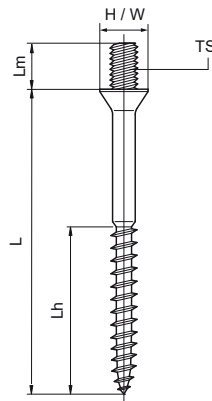

Walraven Śruba dwugwintowa z kołnierzem

(K4010)

mocowanie do ścian lub stropów

Zalety & właściwości

- materiał: stal
- ocynk galwaniczny

Numer produktu	Rozmiar gwintu	Całkowita wysokość	Całkowita szerokość	Całkowita długość	Długość Gwintu do drewna	Długość Gwintu metrycznego
<i>Nr produktu</i>	<i>TS</i>	<i>H</i>	<i>W</i>	<i>L</i>	<i>Lh</i>	<i>Lm</i>
<i>Jednostka</i>		<i>mm</i>	<i>mm</i>	<i>mm</i>	<i>mm</i>	<i>mm</i>
6353650	M6	11	11	56	30	6
6353850	M8	14	14	58	34	8
6353860	M8	14	14	68	30	8
6353880	M8	14	14	88	30	8