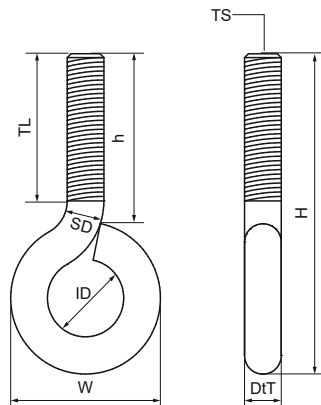

Walraven Śruba oczkowa okrągła

(K4515)

do kątowych opasek drucianych i wieszaków

Zalety & właściwości

- materiał: stal
- ocynk galwaniczny

Numer produktu	Rozmiar gwintu	Długość gwintu	Wysokość	Średnica trzonu	Średnica wewnętrzna	Całkowita wysokość	Całkowita szerokość	Całkowita głębokość
<i>Nr produktu</i>	<i>TS</i>	<i>TL</i>	<i>h</i>	<i>SD</i>	<i>ID</i>	<i>H</i>	<i>W</i>	<i>DtT</i>
<i>Jednostka</i>		<i>mm</i>	<i>mm</i>	<i>mm</i>	<i>mm</i>	<i>mm</i>	<i>mm</i>	<i>mm</i>
6804030	M10	30	33	9	15	71	35	10
6804825	M8	22	25	7	10	48	25	8