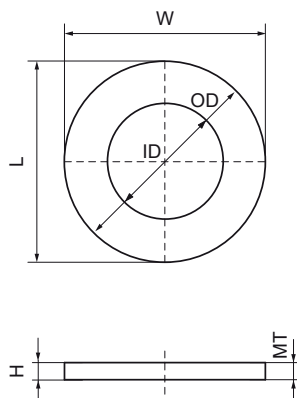

Walraven Podkładka płaska BUP

(K4529)

Zalety & właściwości

- zgodne z EN-ISO 7089 (DIN 125A)
- materiał: stal odpuszczana po hartowaniu
- produkt jest elementem systemu Walraven BIS UltraProtect® 1000
- odpowiednie do zastosowań wewnątrz i na zewnątrz budynków
- odporność min. 1000 godzin w teście mgły solnej (max 5% czerwonej rdzy) zgodnie z ISO 9227
- testowane pod względem bezpieczeństwa pożarowego

Numer produktu	Dla rodzaju szyny	Całkowita wysokość	Całkowita szerokość	Całkowita długość	Średnica wewnętrzna	Średnica zewnętrzna	Grubość materiału
<i>Nr produktu</i>		<i>H</i>	<i>W</i>	<i>L</i>	<i>ID</i>	<i>OD</i>	<i>MT</i>
<i>Jednostka</i>		<i>mm</i>	<i>mm</i>	<i>mm</i>	<i>mm</i>	<i>mm</i>	<i>mm</i>
65381308	27x18, 30x15, 30x20, 30x30, 38x40	2	16	16	8,4	16	2,00
65381310	27x18, 30x15, 30x20, 30x30, 38x40	2	20	20	10,5	20	2,00
65381312	27x18, 30x15, 30x20, 30x30, 38x40	3	24	24	13	24	3,00
65381316	27x18, 30x15, 30x20, 30x30, 38x40	3	30	30	17	30	3,00