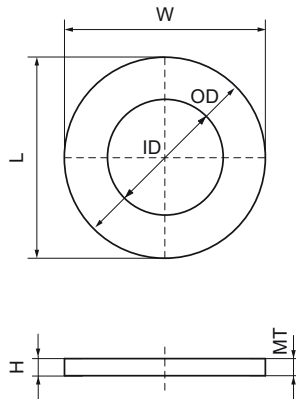

Walraven Podkładka płaska

(K4530)

Zalety & właściwości

- Numer produktu 65330xx: zgodnie z normą EN-ISO 7089 (wcześniej DIN 125A)
- Numer produktu 65336xx: zgodnie z normą DIN 9021
- materiał: stal
- ocynk galwaniczny
- testowane pod względem bezpieczeństwa pożarowego

Numer produktu	Dla rodzaju szyny	Całkowita wysokość	Całkowita szerokość	Całkowita długość	Średnica wewnętrzna	Średnica zewnętrzna	Grubość materiału
<i>Nr produktu</i>		<i>H</i>	<i>W</i>	<i>L</i>	<i>ID</i>	<i>OD</i>	<i>MT</i>
<i>Jednostka</i>		<i>mm</i>	<i>mm</i>	<i>mm</i>	<i>mm</i>	<i>mm</i>	<i>mm</i>
6533006	27x18, 30x15, 30x20, 30x30, 38x40	2	12	12	6,4	12	2,00
6533008	27x18, 30x15, 30x20, 30x30, 38x40	2	16	16	8,4	16	2,00
6533010	27x18, 30x15, 30x20, 30x30, 38x40	2	20	20	10,5	20	2,00
6533012	27x18, 30x15, 30x20, 30x30, 38x40	3	24	24	13	24	3,00
6533016	27x18, 30x15, 30x20, 30x30, 38x40	3	30	30	17	30	3,00
6533020	27x18, 30x15, 30x20, 30x30	3	37	37	21	37	3,00