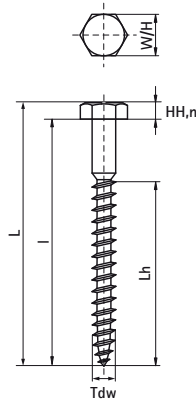

Walraven Wkręt z łbem sześciokątnym

(K4560)

do połączeń ściennych i sufitowych

Zalety & właściwości

- zgodnie z DIN 571
- materiał: stal

Numer produktu	Średnica gwintu	Długość Gwintu do drewna	Długość	Rozmiar klucza	Nominalna wysokość głowicy	Całkowita wysokość	Całkowita szerokość	Całkowita długość
<i>Nr produktu</i>	<i>Tdw</i>	<i>Lh</i>	<i>l</i>	<i>Drive</i>	<i>HH,n</i>	<i>H</i>	<i>W</i>	<i>L</i>
<i>Jednostka</i>	<i>mm</i>	<i>mm</i>	<i>mm</i>		<i>mm</i>	<i>mm</i>	<i>mm</i>	<i>mm</i>
6183810	8	60	100	WAF13	5	13	13	106,5
6193006	10	35	60	WAF17	7	17	17	67
6193008	10	50	80	WAF17	7	17	17	87
6193010	10	60	100	WAF17	7	17	17	107