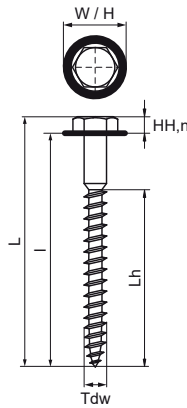

Walraven Wkręt z łbem sześciokątnym

(K4561)

Zalety & właściwości

- materiał: stal
- ocynk galwaniczny

Numer produktu	Średnica gwintu	Długość Gwintu do drewna	Długość	Rozmiar klucza	Nominalna wysokość głowicy	Całkowita wysokość	Całkowita szerokość	Całkowita długość
<i>Nr produktu</i>	<i>Tdw</i>	<i>Lh</i>	<i>l</i>	<i>Drive</i>	<i>HH,n</i>	<i>H</i>	<i>W</i>	<i>L</i>
<i>Jednostka</i>	<i>mm</i>	<i>mm</i>	<i>mm</i>		<i>mm</i>	<i>mm</i>	<i>mm</i>	<i>mm</i>
6183805	8	30	50	WAF13 + T30	8	13	13	57
6183806	8	40	60	WAF13 + T30	8	13	13	67
6183807	8	50	70	WAF13 + T30	8	13	13	77
6183808	8	50	80	PZ2	8	13	13	87