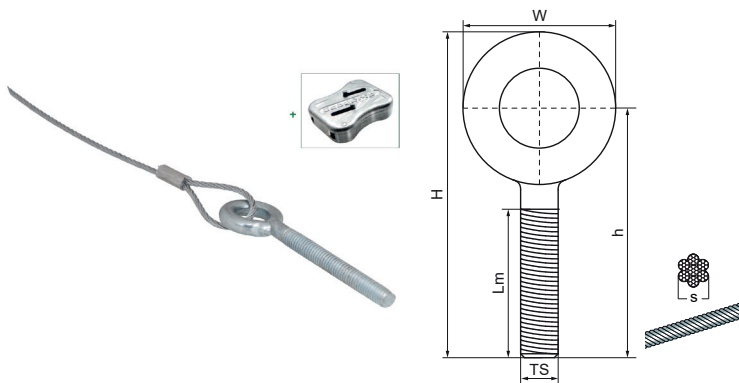

Walraven DobyGrip Śruba oczkowa

(K6510)

zawieszenie linkowe

Zalety & właściwości

- łatwy i szybki montaż w stropie przy użyciu dybla lub kotwy wbijanej
- krótszy czas montażu w porównaniu do konwencjonalnych metod
- element systemu linek do podwieszania dużych obciążeń
- wszystkie linki mają w komplecie klamrę BIS DobyGrip
- materiał: 7x7 linka stalowa splatana z włókien ocynkowanych
- niezawodność potwierdzona niezależnymi testami według restrykcyjnych procedur
- zobacz także: BIS DobyGrip Strona informacyjna

Numer produktu	Długość kabla	Średnica kabla	Rozmiar gwintu	Długość Gwintu metrycznego	Maksymalne dopuszczalne obciążenie Faz	Całkowita wysokość	Całkowita szerokość	Całkowita głębokość
<i>Nr produktu</i>	<i>CL</i>	<i>CD</i>	<i>TS</i>	<i>Lm</i>	<i>Fa,z</i>	<i>H</i>	<i>W</i>	<i>DtT</i>
<i>Jednostka</i>	<i>mm</i>	<i>mm</i>		<i>mm</i>	<i>N</i>	<i>mm</i>	<i>mm</i>	<i>mm</i>
09482282	2 000	2	M8	56	500	87	25	8
09482283	3 000	2	M8	56	500	87	25	8
09482285	5 000	2	M8	56	500	87	25	8