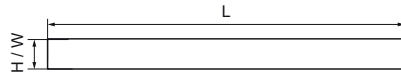

Walraven Przedłużka do mieszalnika żywicy

(L03105)

do stosowania kotew chemicznych

Zalety & właściwości

- kompatybilna z mieszalnikiem do żywicy standardowej i epoksydowej
- w celu osiągnięcia większych głębokości osadzenia kotew chemicznych