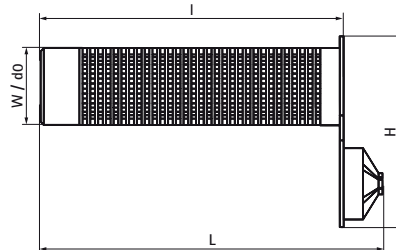

Walraven Kołnierz plastikowy perforowany

(L03125)

do stosowania kotwic chemicznych w pustych podłożach

Zalety & właściwości

- specjalny kapturek zapobiega wyciekaniu żywicy w instalacji w stropach
- do stosowania z chemicznymi systemami kotwiącymi w pustych podłożach

Numer produktu	Średnica otworu	Długość	Całkowita wysokość	Całkowita szerokość	Całkowita długość
<i>Nr produktu</i>	<i>d0</i>	<i>l</i>	<i>H</i>	<i>W</i>	<i>L</i>
<i>Jednostka</i>	<i>mm</i>	<i>mm</i>	<i>mm</i>	<i>mm</i>	<i>mm</i>
6097017	16	85	34	16	93
6097018	16	130	34	16	138
6097020	20	85	42	20	93