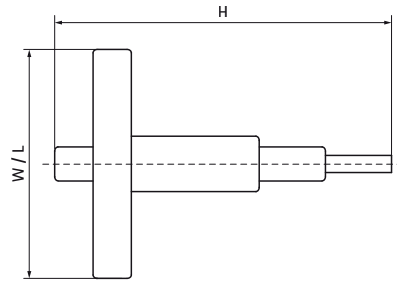

Walraven WDI2R Osadzak do kotew

(L0331)

do montażu kotwy WDI2R

Zalety & właściwości

- hand protection element for safer installations
- material: steel, PVC
- ocynk galwaniczny

Numer produktu	Rozmiar gwintu	Całkowita wysokość	Całkowita szerokość	Całkowita długość
<i>Nr produktu</i>	<i>fts</i>	<i>H</i>	<i>W</i>	<i>L</i>
<i>Jednostka</i>		<i>mm</i>	<i>mm</i>	<i>mm</i>
6902608	M8	210	80	80
6902610	M10	210	80	80
6902612	M12	210	80	80