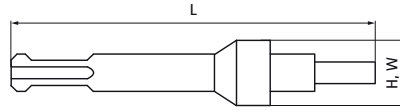

Walraven WDI2R SDS Osadzak do kotew

(L0333)

do montażu kotwy WDI2R

Zalety & właściwości

- do szybkiego montażu kotwy WDI2
- idealny do instalacji podwieszanych
- materiał: stal

Numer produktu	Rozmiar gwintu	Całkowita wysokość	Całkowita szerokość	Całkowita długość
<i>Nr produktu</i>	<i>fts</i>	<i>H</i>	<i>W</i>	<i>L</i>
<i>Jednostka</i>		<i>mm</i>	<i>mm</i>	<i>mm</i>
6902808	M8	22	22	100
6902810	M10	22	22	100
6902812	M12	22	22	100