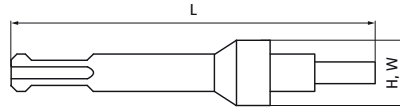

Walraven WDI2 SDS Osadzak do kotew

(L0334)

do montażu kotwy WDI2

Zalety & właściwości

- do szybkiego montażu kotwy WDI2
- idealny do instalacji podwieszanych
- materiał: stal

Numer produktu	Rozmiar gwintu	Całkowita wysokość	Całkowita szerokość	Całkowita długość
Nr produktu	fts	H	W	L
Jednostka		mm	mm	mm
6902908	M8	22	22	100