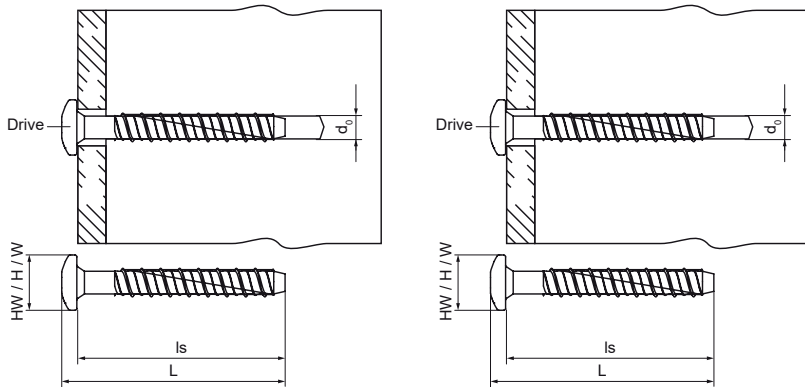

Zalety & właściwości

Numer produktu	Długość śruby	Rozmiar kotwy	Rozmiar klucza	Średnica otworu	Szerokość głowicy	Ocena sejsmiczna ETA	Całkowita wysokość	Całkowita szerokość	Całkowita długość
<i>Nr produktu</i>	<i>ls</i>		<i>Drive</i>	<i>d0</i>	<i>HW</i>		<i>H</i>	<i>W</i>	<i>L</i>
<i>Jednostka</i>	<i>mm</i>			<i>mm</i>	<i>mm</i>		<i>mm</i>	<i>mm</i>	<i>mm</i>
62511304	40	6	T30	6	15	C1	15	15	44