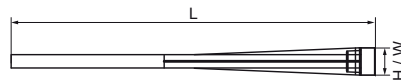

Walraven Mieszalnik do kotew chemicznych

(L0398)

do stosowania kotew chemicznych

Zalety & właściwości

- do użytku z systemami kotwienia chemicznego Walraven
- zapewnia łatwiejsze wytlaczanie, zwłaszcza w niższych temperaturach
- zapewnia spójne mieszanie składników

Numer produktu	Rodzaj akcesoriów / części zamiennych	Całkowita wysokość	Całkowita szerokość	Całkowita długość
<i>Nr produktu</i>		<i>H</i>	<i>W</i>	<i>L</i>
<i>Jednostka</i>		<i>mm</i>	<i>mm</i>	<i>mm</i>
6099363	Rurka mieszająca	25	25	182