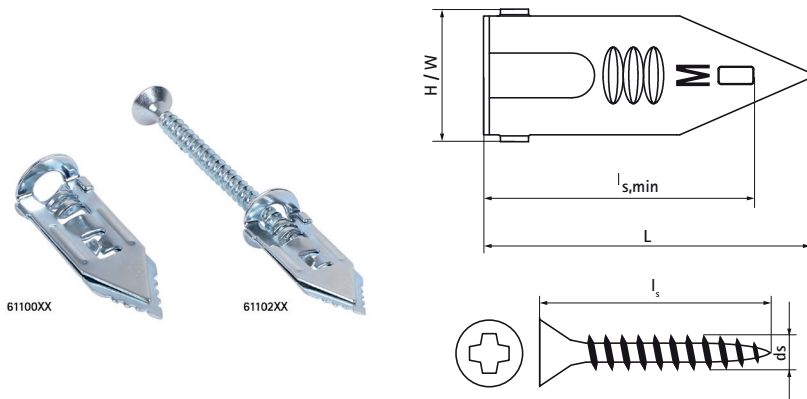

Walraven WPF Dybel stalowy do płyt gipsowych

(L0722)

Klasyczne mocowanie wbijane do płyt gipsowo-kartonowych

Zalety & właściwości

- łatwy i szybki montaż
- Centralna prowadnica gwintu zapewnia optymalne pozycjonowanie śruby
- nie wymaga wiercenia
- Ostra końcówka umożliwia precyzyjną instalację
- do użytku z wkrętami do drewna lub płyt wiórowych \varnothing 3,5-5,0 mm
- Zastosowanie: dekoracje wnętrz, obrazy, lampy, osprzęt elektryczny
- materiał: stal
- ocynk galwaniczny

Numer produktu	Całkowita długość	Minimalna głębokość wkrętu	Rozmiar śruby	Długość śruby	Całkowita wysokość	Całkowita szerokość
Nr produktu	L	ls,min	ds	ls	H	W
Jednostka	mm	mm		mm	mm	mm
6110063	30	27			12	12
6110263	50	27	4,0	50	12	12
6110334	50	27	4,0	50	12	12
6110092	30	27			12	12