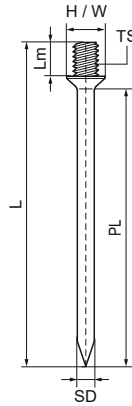

Walraven Gwóźdź gwintowany okrągły

(L1520)

mocowanie do ścian lub stropów

Zalety & właściwości

- materiał: stal hartowana
- ocynkowany

Numer produktu	Długość Gwintu metrycznego	Rozmiar gwintu	Średnica trzonu	Długość sworznia	Całkowita wysokość	Całkowita szerokość	Całkowita długość
<i>Nr produktu</i>	<i>Lm</i>	<i>TS</i>	<i>SD</i>	<i>PL</i>	<i>H</i>	<i>W</i>	<i>L</i>
<i>Jednostka</i>	<i>mm</i>		<i>mm</i>	<i>mm</i>	<i>mm</i>	<i>mm</i>	<i>mm</i>
6333640	8	M6	4	38,5	9	9	48
6333655	8	M6	4	53,5	9	9	63