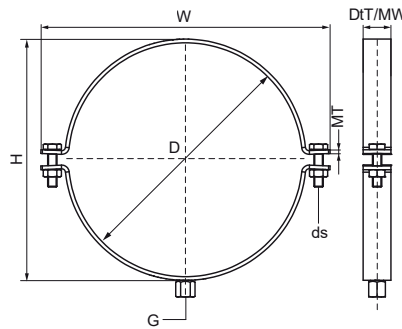

Obejmy Walraven HD700 SSt A4 M12

(M0520)

Zalety & właściwości

- Obejmy dwuczęściowe z dwiema śrubami blokującymi
- ciężka konstrukcja
- z nakrętką przyłączeniową spawaną CO₂

Numer produktu	Średnica zewnętrzna rury	DN	Gwint łączący	Całkowita wysokość	Całkowita szerokość	Całkowita głębokość	Materiał Szerokość	Grubość materiału	Rozmiar śruby	Maksymalne dopuszczalne obciążenie Faz
Nr produktu	D	D	G	H	W	DtT	MW	MT	ds	Fa,z
Jednostka	mm			mm	mm	mm	mm	mm		N
33074227	218 - 227	DN 200	M12	253	287	30	30	4,00	M10	6 000
33074252	244 - 252		M12	278	312	30	30	4,00	M10	6 000
33074268	261 - 268		M12	294	328	30	30	4,00	M10	6 000
33074277	269 - 277	DN 250	M12	303	337	30	30	4,00	M10	6 000
33074285	278 - 285		M12	311	345	30	30	4,00	M10	6 000