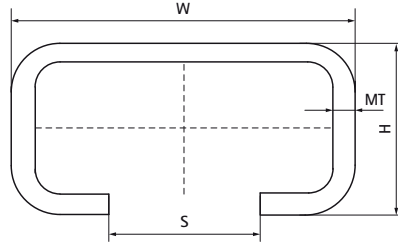

Walraven RapidRail® Szyny montażowe STN

(M2005)

Zalety & właściwości

Numer produktu	Typ	Całkowita wysokość	Całkowita szerokość	Całkowita długość	Grubość materiału	Otwarcie profilu
<i>Nr produktu</i>		<i>H</i>	<i>W</i>	<i>L</i>	<i>MT</i>	<i>S</i>
<i>Jednostka</i>		<i>mm</i>	<i>mm</i>	<i>mm</i>	<i>mm</i>	<i>mm</i>
6507001	30x15	15	30	2 000	2,00	15
6507002	30x30	30	30	2 000	2,00	15
6507015	30x20	20	30	2 000	1,75	15