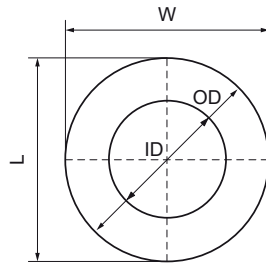

## Walraven Podkładka płaska STN

(M2930)

mocowanie do szyn Walraven RapidRail®

A

B

### Zalety & właściwości

- podkładki płaskie
- materiał: stal nierdzewna 1.4401 (AISI 316)

Numer produktu	Dla rodzaju szyny	Całkowita wysokość	Całkowita szerokość	Całkowita długość	Średnica wewnętrzna	Średnica zewnętrzna	Grubość materiału
<i>Nr produktu</i>		<i>H</i>	<i>W</i>	<i>L</i>	<i>ID</i>	<i>OD</i>	<i>MT</i>
<i>Jednostka</i>		<i>mm</i>	<i>mm</i>	<i>mm</i>	<i>mm</i>	<i>mm</i>	<i>mm</i>
6537008	30x15, 30x30	3	25	25	8,5	25	3,00
6537010	30x15, 30x30	3	25	25	10,5	25	3,00
6537012	30x15, 30x30	3	30	30	14	30	3,00
6537016	30x15, 30x30	3	30	30	17	30	3,00
6537006	30x15, 30x30	3	25	25	6,5	25	3,00