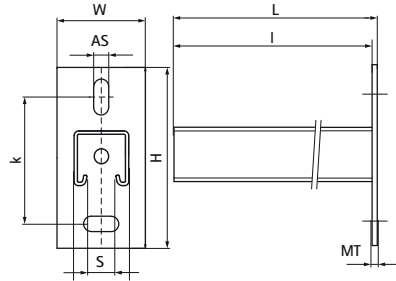

### Zalety & właściwości

- płyta ścienna przyspawana do profilu Walraven RapidStrut®
- szczeliny pod kątem 90° względem siebie, aby uprościć mocowanie
- Spawane CO<sub>2</sub>
- uformowane do wewnątrz kołnierze z ząbkowanym profilem dla dodatkowej przyczepności
- materiał: stal nierdzewna 1.4404 (AISI 316)
- materiał: stal nierdzewna 1.4404 (AISI 316L)
- Więcej informacji na temat maksymalnego dopuszczalnego obciążenia (Faz) można znaleźć w tabelach obciążeń lub w naszej internetowej karcie danych "Dane techniczne Walraven RapidRail®".