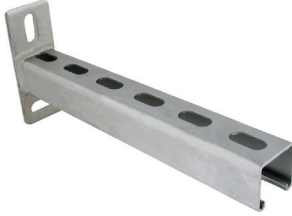

## Walraven RapidStrut® Konsola ścienna STN

(M5005)

mocowanie do ścian

### Zalety & właściwości

- płyta ścienna przyspawana do profilu Walraven RapidStrut®
- szczeliny pod kątem 90° względem siebie, aby uprościć mocowanie
- Spawane CO<sub>2</sub>
- uformowane do wewnątrz kołnierze z ząbkowanym profilem dla dodatkowej przyczepności
- materiał: stal nierdzewna 1.4404 (AISI 316)
- materiał: stal nierdzewna 1.4404 (AISI 316L)
- Więcej informacji na temat maksymalnego dopuszczalnego obciążenia (Faz) można znaleźć w tabelach obciążeń lub w naszej internetowej karcie danych "Dane techniczne Walraven RapidRail®".