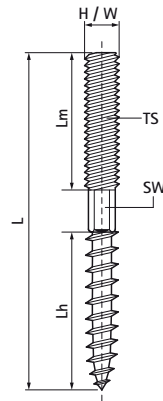

## Walraven Śruba dwugwintowa STN

(M7505)

mocowanie do ścian lub stropów

### Zalety & właściwości

- posiadają sześciokąt pomiędzy gwintami do precyzyjnej regulacji
- odpowiednie do zastosowań wewnątrz i na zewnątrz budynków
- materiał: stal nierdzewna A2 (1.4301/ AISI 304)

Numer produktu	Rozmiar gwintu	Całkowita wysokość	Całkowita szerokość	Całkowita długość	Długość Gwintu do drewna	Długość Gwintu metrycznego	Rozmiar łba śruby sześciokątnej
<i>Nr produktu</i>	<i>TS</i>	<i>H</i>	<i>W</i>	<i>L</i>	<i>Lh</i>	<i>Lm</i>	<i>SW</i>
<i>Jednostka</i>		<i>mm</i>	<i>mm</i>	<i>mm</i>	<i>mm</i>	<i>mm</i>	
6267808	M8	8	8	80	37	30	6
6267810	M8	8	8	100	45	43	6
6267812	M8	8	8	120	50	50	6
6267816	M8	8	8	160	63	50	6
6287006	M10	10	10	60	36	20	
6287008	M10	10	10	80	49	20	8
6287012	M10	10	10	120	56	52	8
6287016	M10	10	10	160	57	80	8