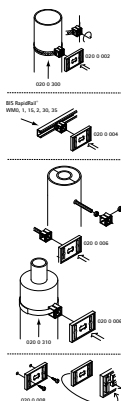

Walraven IKS-2000® Uchwyt tabliczek

(N3005)

do etykietowania instalacji

Zalety & właściwości

- indywidualna identyfikacja rur zgodnie z normą
- etui na karty tekstowe, do użytku w połączeniu z pojedynczymi drukowanymi kartami tekstowymi
- mocowanie uchwytów na karty tekstowe za pomocą opaski montażowej ze stali nierdzewnej (0200300) lub opaski na rzep (0200310)
- materiał: kostka montażowa wykonana z PA (poliamid - nylon6); uchwyt na kartę tekstową wykonany z PP (polipropylen)
- odporność na temperaturę od -15 °C do +80 °C

Numer produktu	Model	Kolor	Całkowita wysokość	Całkowita szerokość	Całkowita głębokość
<i>Nr produktu</i>			<i>H</i>	<i>W</i>	<i>DtT</i>
<i>Jednostka</i>			<i>mm</i>	<i>mm</i>	<i>mm</i>
0200002	Do użytku z taśmą nośną	Zielony	58	89,3	34
0200006	Do użytku z taśmą na rzep	Zielony	58	89,3	34
0200008	Do użytku za pomocą kleju lub śrub	Zielony	58	89,3	9,8
0200040	Tylko przezroczysta pokrywa	Przezroczysty	53,5	85,1	2