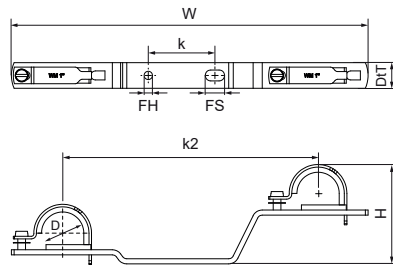

Walraven Uchwyt rozdzielacza T podwójny

(00507)

do mocowania rozdzielaczy

Zalety & właściwości

- do montażu rozdzielaczy systemowych (np. ogrzewania podłogowego lub obiegów grzejników) na ścianach lub wewnątrz szafek
- łatwy montaż
- elementy antywibracyjne zapewniające długotrwałą stabilność
- materiał : stal
- ocynk galwaniczny
- wykładzina dźwiękochłonna wykonana z naturalnej gumy, czarna
- izolacja akustyczna zgodnie z normą DIN 4114

Numer produktu	Średnica rury CTS 03 (IMP)	Otwór mocujący	Gniazdo mocujące	Odległość od osi do osi	Odległość od osi do osi 2	Całkowita wysokość	Całkowita szerokość	Całkowita głębokość
Nr produktu	D	FH	FS	k	k 2	H	W	DtT
Jednostka	"	mm	mm	mm	mm	mm	mm	mm
3943227	3/4	6,5	15x8,5	52	199	74	278	20