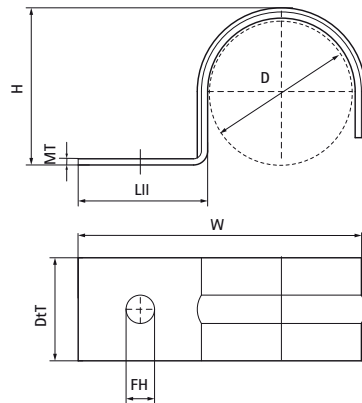

Walraven Uchwyt podłogowy stalowy pojedynczy

(01505)

dla rury podłogowej

Zalety & właściwości

- jednoczęściowe uchwyty siodłowe
- do mocowania rur w rurach przed wylaniem górnej warstwy podłogi
- zwiększona wytrzymałość dzięki profilowanemu kształtowi
- materiał: stal
- ocynk galwaniczny

Numer produktu	Całkowita wysokość	Całkowita szerokość	Całkowita głębokość	Maksymalna liczba rurek
<i>Nr produktu</i>	<i>H</i>	<i>W</i>	<i>DtT</i>	
<i>Jednostka</i>	<i>mm</i>	<i>mm</i>	<i>mm</i>	
3913016	17	43	20	1
3913020	21	47	20	1
3913025	26	52	20	1
3913028	29	55	20	1