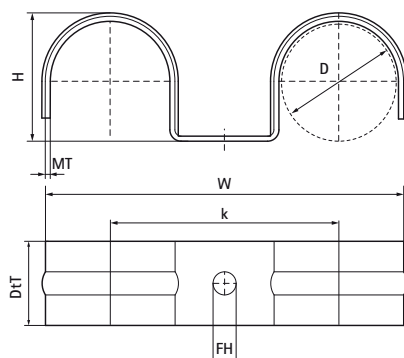

## Walraven Uchwyt podłogowy stalowy podwójny

(01507)

dla rury podłogowej

### Zalety & właściwości

- jednoczęściowe uchwyty siodłowe
- do mocowania rur w rurach przed wylaniem górnej warstwy podłogi
- zwiększona wytrzymałość dzięki profilowanemu kształtowi
- materiał: stal
- ocynk galwaniczny

Numer produktu	Całkowita wysokość	Całkowita szerokość	Całkowita głębokość	Maksymalna liczba rurek
<i>Nr produktu</i>	<i>H</i>	<i>W</i>	<i>DtT</i>	
<i>Jednostka</i>	<i>mm</i>	<i>mm</i>	<i>mm</i>	
3913216	17	61	20	2
3913220	21	69	20	2
3913225	26	79	20	2
3913228	29	85	20	2