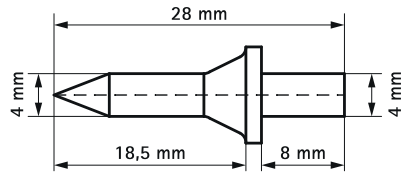

Walraven Osadzak do gwoździ kołnierowych

(01510)

dla rury podłogowej

633 0 018

Zalety & właściwości

- Narzędzie do osadzania młotka w gwoździach murarskich z łopatką Walraven
- duży uchwyt ochronny wykonany z odpornego na uderzenia specjalnego tworzywa sztucznego.
- materiał: stal, tworzywo sztuczne (uchwyt)

Numer produktu	Całkowita wysokość	Całkowita szerokość	Całkowita długość
Nr produktu	H	W	L
Jednostka	mm	mm	mm
6900000	170	86	86