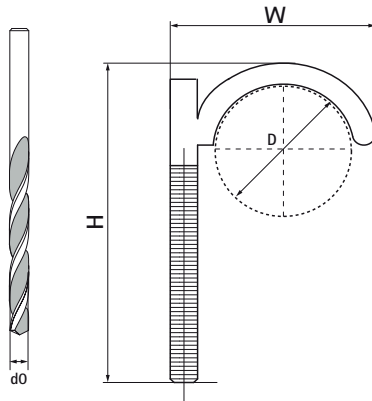

Walraven Hak do instalacji podłogowych pojedynczy

(01515)

dla rury podłogowej

Zalety & właściwości

- do mocowania rur w rurach przed wylaniem górnej warstwy podłogi
- materiał: PA (poliamid), zielony

Numer produktu	Całkowita wysokość	Całkowita szerokość	Całkowita głębokość	Maksymalna liczba rurek	Średnica otworu
<i>Nr produktu</i>	<i>H</i>	<i>W</i>	<i>DtT</i>		<i>d0</i>
<i>Jednostka</i>	<i>mm</i>	<i>mm</i>	<i>mm</i>		<i>mm</i>
0852013	8	135	42	1	8
0852050	8	75	45	1	8
0852080	8	115	45	1	8