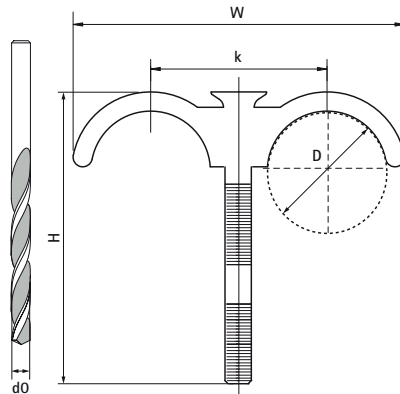

Walraven Hak do instalacji podłogowych podwójny dla rury podłogowej

(01516)

Zalety & właściwości

- do mocowania rur w rurach przed wylaniem górnej warstwy podłogi
- materiał: PA (poliamid), zielony

| Numer produktu | Całkowita wysokość | Całkowita szerokość | Całkowita głębokość | Maksymalna liczba rurek | Średnica otworu |
|--------------------|--------------------|---------------------|---------------------|-------------------------|-----------------|
| <i>Nr produktu</i> | <i>H</i> | <i>W</i> | <i>DtT</i> | | <i>d0</i> |
| <i>Jednostka</i> | <i>mm</i> | <i>mm</i> | <i>mm</i> | | <i>mm</i> |
| 0852250 | 8 | 75 | 80 | 2 | 8 |
| 0852280 | 8 | 115 | 80 | 2 | 8 |