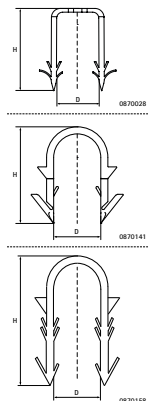

## Walraven Osadzaki do zaczeów instalacji podłogowej

(01520)

dla rury podłogowej

### Zalety & właściwości

- System Walraven Tacker składa się z szerokich i stabilnych Obejmy i bezproblemowego urządzenia tacker
- Część nr 693 0 001: Urządzenie do szybkiej obróbki Obejmy (KA8 i KAL)
- Nr części 0870141 (typ KA8): do płyt izolacyjnych o grubości od 25 mm z folią
- Nr kat. 0870158 (typ KAL): do płyt izolacyjnych o grubości od 40 mm bez folii (np. Styrodur®, Styropor®).
- dla rur podłogowych do  $\varnothing$  20 mm
- za pomocą taśmy samoprzylepnej przymocowanej razem na 20 sztuk
- materiał: PP (polipropylen), czarny

Numer produktu	Całkowita wysokość	Całkowita szerokość	Całkowita głębokość	Maksymalna liczba rurek
Nr produktu	H	W	DtT	
Jednostka	mm	mm	mm	
0870141	42	33	9	1
0870158	57	33	8	1