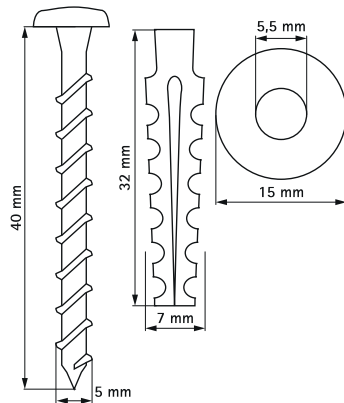

Walraven Pacifyre® Zestaw do kotwienia

(U0481)

Zalety & właściwości

- do mocowania kołnierzy przeciwpożarowych do ścian i podłóg

Numer produktu	Długość śruby	Rozmiar gwintu	Materiał	Ochrona powierzchni
Nr produktu	ls	TS		
Jednostka	mm			
2121000024	40	M6	Stal	Powłoka cynkowa