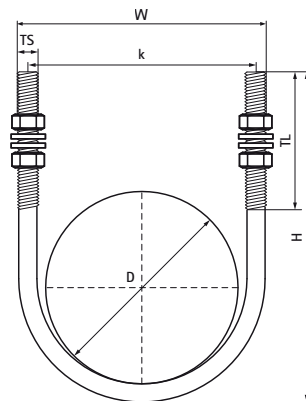

Walraven U-Bolt Clamp (long)

(B1030)

for steel pipes

Features & benefits

- U-Bolt with thread
- including nuts and washers
- long arms with thread
- material: steel
- zinc plated

Product Number	RSK Number	Pipe Diameter Imperial	DN	Thread Size	Thread Length	Total Height	Total Width	Total Depth	Heart To Heart Distance
<i>Reference letter</i>		<i>D</i>	<i>D</i>	<i>TS</i>	<i>TL</i>	<i>H</i>	<i>W</i>	<i>DtT</i>	<i>k</i>
<i>Unit description</i>		"			mm	mm	mm	mm	mm
2085306021	3849588	1/2	DN 15	M6	70	90	36	10	30
2085308027	3849589	3/4	DN 20	M8	70	100	43	13	35
2085308034	3849590	1	DN 25	M8	70	107	50	13	42
2085308042	3849591	1 1/4	DN 32	M8	90	134	59	13	55
2085308049	3849592	1 1/2	DN 40	M8	90	143	65	13	57
2085308060	3849593	2	DN 50	M8	90	154	77	13	69
2085308076	3849594	2 1/2	DN 65	M8	90	171	97	13	89
2085310090	3849595	3	DN 80	M10	90	187	110	17	100
2085310114	3849596	4	DN 100	M10	90	210	135	17	125
2085312140	3849597	5	DN 125	M12	90	238	164	19	152
2085314168	3849598	6	DN 150	M14	90	268	194	21	180