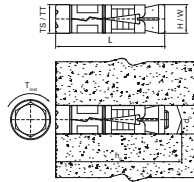

### Features & benefits

- one-part hammer-in clamp
- material: steel

Product Number	Total Height	Total Width	Total Depth	Maximum Number of Tubes
<i>Reference letter</i>	<i>H</i>	<i>W</i>	<i>DtT</i>	
<i>Unit description</i>	<i>mm</i>	<i>mm</i>	<i>mm</i>	
0860017	69	30	7	1
0860021	80	35	7	1
0860027	93	43	8	1
0861017	69	30	7	1
0861021	80	35	7	1
0861027	93	43	9	1
0861033	111	52	9	1
0861043	2	44	125	1
0861048	2	52	140	1
0861061	4	63	152	1