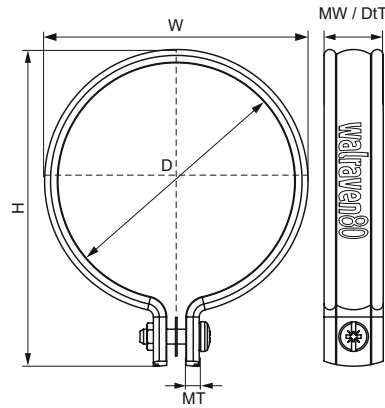

Walraven PVC Pipe Clamp White

(C20051)

for plastic and rain water pipes

Features & benefits

- one-part clamp
- for fixing of PVC rain water pipes
- for fixing of PVC pipe
- material: hard PVC (polyvinylchloride), white
- UV-stabilized

Product Number	DN	Connection Thread	Material Width	Material Thickness	Total Height	Total Width	Total Depth	Maximum Allowed Load Faz	RAL Colour
<i>Reference letter</i>	<i>D</i>	<i>G</i>	<i>MW</i>	<i>MT</i>	<i>H</i>	<i>W</i>	<i>DtT</i>	<i>F_{0,z}</i>	
<i>Unit description</i>			<i>mm</i>	<i>mm</i>	<i>mm</i>	<i>mm</i>	<i>mm</i>	<i>N</i>	
1301080	DN 70	None	20	4.00	107	89	20	700	RAL 9010
1301100	DN 80	None	20	4.00	127	109	20	700	RAL 9010