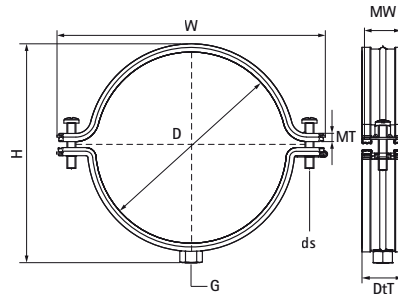

### Features & benefits

- with quick locking system
- patented design
- rubber lining is conjoined with the clamp (lining stays attached when sliding the spiral duct)
- material: pipe clamp made of steel
- pre-galvanized
- noise insulating lining made of TPE rubber, black

Product Number	RSK Number	Connection Thread	Total Height	Total Width	Total Depth	Material Width	Material Thickness	Screw Size	Maximum Allowed Load Faz	Approvals
Reference letter		G	H	W	DtT	MW	MT	ds	F <sub>0,z</sub>	
Unit description			mm	mm	mm	mm	mm		N	
4115080	3803948	M8	101	136	28	25	1.25	M6	720	ITB (KOT)
4115100	3803949	M8	122	157	28	25	1.25	M6	720	ITB (KOT), EPD
4115125	3803950	M8	146	181	28	25	1.25	M6	720	ITB (KOT), EPD
4115140	3803951	M8	162	197	28	25	1.25	M6	720	ITB (KOT), EPD
4115150	3803952	M8	171	206	28	25	1.25	M6	720	ITB (KOT), EPD
4115160	3803953	M8	182	216	28	25	1.25	M6	720	ITB (KOT), EPD
4115180	3803954	M8	202	237	28	25	1.25	M6	720	ITB (KOT), EPD
4115200	3803955	M8	221	256	28	25	1.25	M6	720	ITB (KOT), EPD
4115225		M8	247	282	28	25	1.25	M6	720	ITB (KOT), EPD
4115250	3803956	M8	271	306	28	25	1.25	M6	720	ITB (KOT), EPD
4115280		M8	303	338	28	25	1.25	M6	720	ITB (KOT)
4115300		M8	323	358	28	25	1.25	M6	720	ITB (KOT)
4115315	3803957	M8	338	373	28	25	1.25	M6	720	ITB (KOT)
4115355	3803958	M8	378	413	28	25	1.25	M6	720	ITB (KOT), EPD
4115400	3803959	M8	423	458	28	25	1.25	M6	720	ITB (KOT), EPD