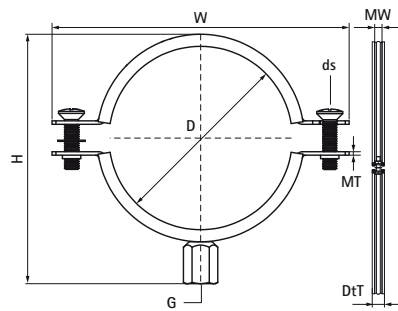

Walraven Spiral Duct Clamp with Lining

(F05061)

for spiral ventilation ducts

Features & benefits

- two-screw clamp
- with quick lock
- material: steel
- zinc plated
- sound insulating lining according DIN 4109
- sound insulating lining of aging resistant EPDM rubber, black

Product Number	Connection Thread	Total Height	Total Width	Total Depth	Material Width	Material Thickness	Screw Size	Maximum Allowed Load Faz
Reference letter	G	H	W	DtT	MW	MT	ds	F _{0,z}
Unit description		mm	mm	mm	mm	mm		N
N4103080	M8/M10	109	126	23	20	1.50	M6	500
N4103100	M8/M10	129	147	23	20	1.50	M6	500
N4103112	M8/M10	148	142	23	20	1.50	M6	500
N4103125	M8/M10	154	129	23	20	1.50	M6	500
N4103140	M8/M10	169	144	23	20	1.50	M6	500
N4103150	M8/M10	179	154	23	20	1.50	M6	500
N4103160	M8/M10	189	164	23	20	1.50	M6	500
N4103180	M8/M10	209	184	23	20	1.50	M6	500
N4103200	M8/M10	229	204	23	20	1.50	M6	500
N4103225	M8/M10	253	228	23	20	1.50	M6	500
N4103250	M8/M10	279	254	23	20	1.50	M6	500
N4103280	M8/M10	309	285	23	20	1.50	M6	500
N4103300	M8/M10	329	305	23	20	1.50	M6	500
N4103315	M8/M10	344	320	23	20	1.50	M6	500
N4103355	M8/M10	384	360	23	20	1.50	M6	500
N4103400	M8/M10	429	405	23	20	1.50	M6	500
N4103450	M8/M10	483	455	29	25	2.00	M6	1,100
N4103500	M8/M10	532	505	29	25	2.00	M6	1,100
N4103560	M8/M10	591	565	29	25	2.50	M10	1,300
N4103600	M8/M10	631	605	29	25	2.50	M10	1,300
N4103630	M8/M10	664	636	29	25	2.50	M10	1,300