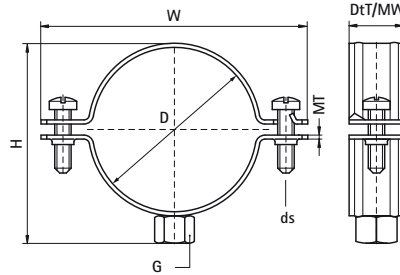

## Walraven Bifix® 412 Clamp for Spiral Ducts

(F1505)

for spiral ventilation ducts

### Features & benefits

- two-screw clamp
- with quick locking system
- material: steel
- pre-galvanized

## EPD

Product Number	RSK Number	Connection Thread	Total Height	Total Width	Total Depth	Material Width	Material Thickness	Screw Size	Maximum Allowed Load Faz	Approvals
<i>Reference letter</i>		<i>G</i>	<i>H</i>	<i>W</i>	<i>DtT</i>	<i>MW</i>	<i>MT</i>	<i>ds</i>	<i>Fa,z</i>	
<i>Unit description</i>			<i>mm</i>	<i>mm</i>	<i>mm</i>	<i>mm</i>	<i>mm</i>		<i>N</i>	
4125080	3800134	M8	100	127	25	25	1.50	M6	850	EPD
4125100	3800135	M8	119	147	25	25	1.50	M6	850	EPD
4125125	3800136	M8	144	172	25	25	1.50	M6	850	EPD
4125150		M8	172	197	25	25	1.50	M6	850	EPD
4125160	3800137	M8	179	207	25	25	1.50	M6	850	EPD
4125180		M8	200	227	25	25	1.50	M6	850	EPD
4125200	3800138	M8	219	247	25	25	1.50	M6	850	EPD
4125250	3800139	M8	269	297	25	25	1.50	M6	850	EPD
4125300		M8	308	347	25	25	1.50	M6	850	EPD
4125315	3800140	M8	334	361	25	25	1.50	M6	850	EPD
4125355		M8	374	402	25	25	1.50	M6	850	EPD
4125400		M8	419	446	25	25	1.50	M6	850	EPD